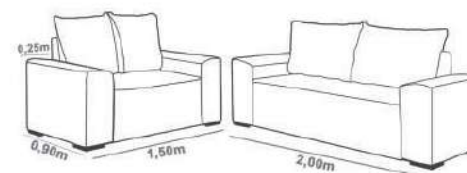

Pillow com 20cm.
 Retrátil com 1,80m.
 Reclinável em 4 posições.
Medidas: 2,90 / 3,20 / 3,50 / 3,80 / 4,10 m.
 Módulos centrais sem braços disponíveis nas medidas 0,80 / 0,90 / 1,00 / 1,10 e 1,20m para aumentar a largura do produto.

Pillow com 15 cm.

Reitrátil com 1,80 m.

Reclinável em 4 posições.

Medidas: 2,10 / 2,30 / 2,50 / 2,70 / 2,90m.

Obs: Módulos centrais sem braços disponíveis nas medidas 0,80 / 0,90 / 1,00 / 1,10 e 1,20m para aumentar a largura do produto.

Pillow com 8 ou 12cm.
Retrátil com 1,70m.
Reclinável em 4 posições.

Medidas:
1,90 / 2,10 / 2,30 / 2,50m.

Obs: Módulos centrais sem braços disponíveis nas medidas 0,80 / 0,90 / 1,00 / 1,10 e 1,20m para aumentar a largura do produto.

Sofá

Las Vegas

Ficha Técnica

Modelo com 2 e 3 lugares.
2 Lugares 1,50m
3 Lugares 2,00m

Estrutura de Eucalipto Tratado
100% de reflorestamento.
Pés em madeira.
Percanta italiana com molas.
Encosto com fibra siliconizada.
Tecido Aveludado com mais
de 24 opções de cores.