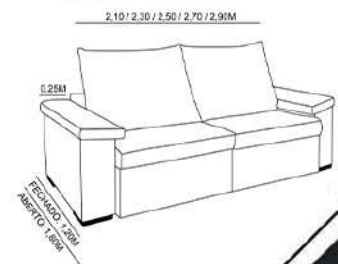

Pillow com 15cm.
Retrátil com 1,80m.
Reclinável em 4 posições.
Medidas: 2,10 / 2,30 / 2,50 / 2,70 / 2,90m.

Obs: Módulos centrais sem braços disponíveis nas medidas 0,80 / 0,90 / 1,00 / 1,10 e 1,20m para aumentar a largura do produto.