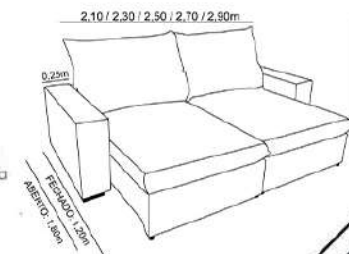

Pillow com 8 ou 12cm.
Retrátil com 1,70m.
Reclinável em 4 posições.

Medidas:
1,90 / 2,10 / 2,30 / 2,50m.

Obs: Módulos centrais sem braços disponíveis nas medidas 0,80 / 0,90 / 1,00 / 1,10 e 1,20m para aumentar a largura do produto.

Sofá

Las Vegas

Ficha Técnica

Modelo com 2 e 3 lugares.
2 Lugares 1,50m
3 Lugares 2,00m

Estrutura de Eucalipto Tratado
100% de reflorestamento.
Pés em madeira.
Percinta italiana com molas.
Encosto com fibra siliconizada.
Tecido Aveludado com mais
de 24 opções de cores.
Braços almofadados, disponível com 20 / 25 e 30 cm
de largura.

Pillow com 15cm.
Retrátil com 1,80m.
Reclinável em 4 posições.
Medidas: 2,10 / 2,30 / 2,50 / 2,70 / 2,90m.

Obs: Módulos centrais sem braços disponíveis nas medidas 0,80 / 0,90 / 1,00 / 1,10 e 1,20m para aumentar a largura do produto.