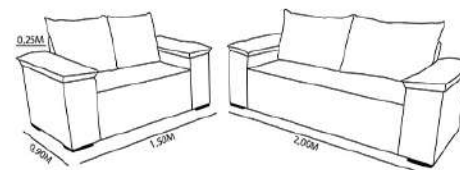

Pillow com 15 cm.

Reitrátil com 1,80 m.

Reclinável em 4 posições.

Medidas: 2,10 / 2,30 / 2,50 / 2,70 / 2,90m.

Obs: Módulos centrais sem braços disponíveis nas medidas 0,80 / 0,90 / 1,00 / 1,10 e 1,20m para aumentar a largura do produto.

Pillow com 8 ou 12cm.
Retrátil com 1,70m.
Reclinável em 4 posições.

Medidas:
1,90 / 2,10 / 2,30 / 2,50m.

Obs: Módulos centrais sem braços disponíveis nas medidas 0,80 / 0,90 / 1,00 / 1,10 e 1,20m para aumentar a largura do produto.

Sofá

Las Vegas

Ficha Técnica

Modelo com 2 e 3 lugares.
2 Lugares 1,50m
3 Lugares 2,00m

Estrutura de Eucalipto Tratado
100% de reflorestamento.
Pés em madeira.
Percanta italiana com molas.
Encosto com fibra siliconizada.
Tecido Aveludado com mais
de 24 opções de cores.

Sofá

Las Vegas

Ficha Técnica

Modelo com 2 e 3 lugares.
2 Lugares 1,50m
3 Lugares 2,00m

Estrutura de Eucalipto Tratado
100% de reflorestamento.
Pés em madeira.
Percinta italiana com molas.
Encosto com fibra siliconizada.
Tecido Aveludado com mais
de 24 opções de cores.
Braços almofadados, disponível com 20 / 25 e 30 cm
de largura.