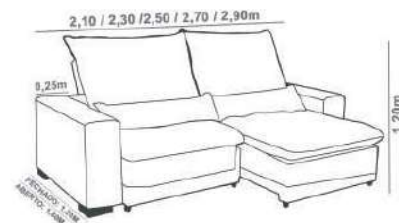

ESTILO ESTOFADOS

Módulo

Elloa

Ficha Técnica

Estrutura de Eucalipto Tratado 100% de reflorestamento.
Braço disponível com 20 / 25 e 30 cm de largura.
Pés em madeira e rodízio.
Molas ensacadas.
Encosto reclinável com enchimento em fibra siliconizada.
Tecido Aveludado com mais de 24 opções de cores.

Pillow com 18cm.

Retrátil com 1,80m.

Reclinável em 4 posições.

Medidas: 2,10 / 2,30 / 2,50 / 2,70 / 2,90m.

Obs: Módulos centrais sem braços disponíveis nas medidas 0,80 / 0,90 / 1,00 / 1,10 e 1,20m para aumentar a largura do produto.

Pillow com 15cm.
 Retrátil com 1,80m.
 Reclinável em 4 posições.
Medidas: 2,10 / 2,30 / 2,50 / 2,70 / 2,90m.
Obs: Módulos centrais sem braços disponíveis nas medidas 0,80 / 0,90 / 1,00 / 1,10 e 1,20m para aumentar a largura do produto.
Obs: Almofada quebra rim opcional.(consulte o representante)

Pillow com 15cm.
Retrátil com 1,80m.
Reclinável em 4 posições.
Medidas: 2,10 / 2,30 / 2,50 / 2,70 / 2,90m.
Obs: Módulos centrais sem braços disponíveis nas medidas 0,80 / 0,90 / 1,00 / 1,10 e 1,20m para aumentar a largura do produto.