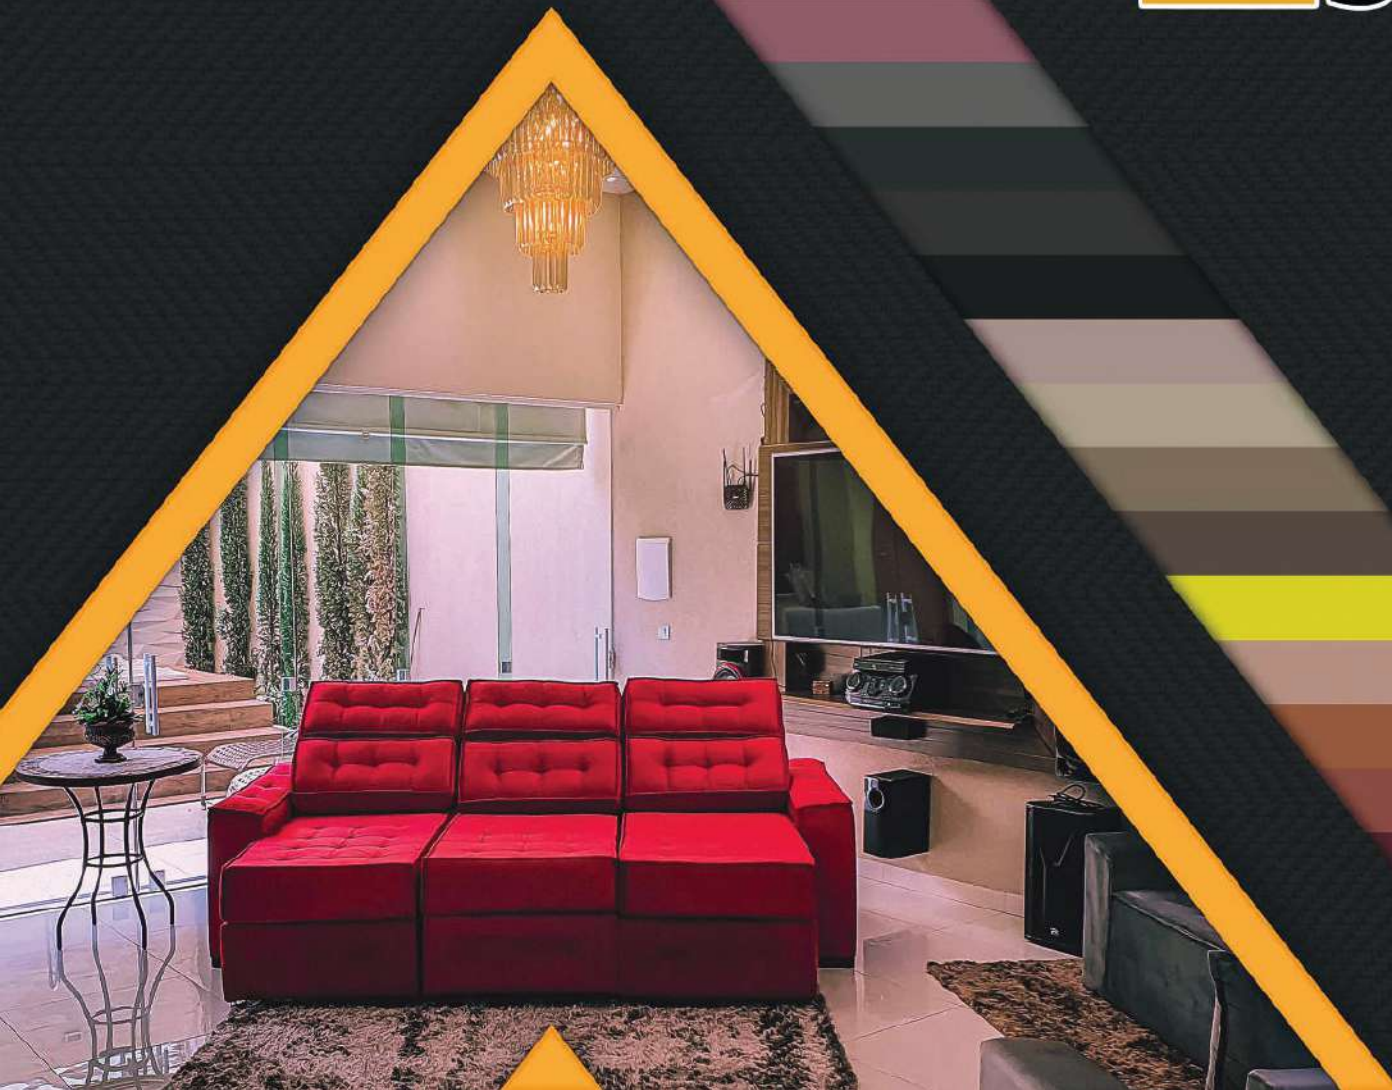

ESTILO ESTOFADOS

Módulo

Elloa

Ficha Técnica

Estrutura de Eucalipto Tratado 100% de reflorestamento.
Braço disponível com 20 / 25 e 30 cm de largura.
Pés em madeira e rodízio.
Molas ensacadas.
Encosto reclinável com enchimento em fibra siliconizada.
Tecido Aveludado com mais de 24 opções de cores.